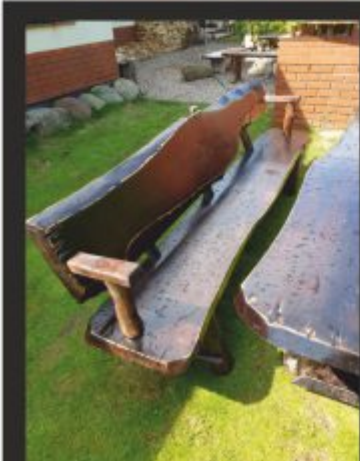

20-sto osobowy 5m

STÓŁ NA WYJĄTKOWYCH NOGACH I SZEŚĆ ŁAWECZEK DLA 20 OSÓB, BLAT 500CM X 90CM

tylko
6000zł

naturalne kanty

niespotykane nogi

DOSTAWA
DO 10 - cili DNI
5 LAT GWARANCJI
TRANSPORT
GRATIS

www.meble-fachowiec.pl

Model CEZAR-POSTARZANY na 14 osób

w kolorze ciemny orzech DEBOWE NOGI

DOSTAWA
DO 10 - ciu DNI
5 LAT GWARANCJI
TRANSPORT
GRATIS

Online-Shop

Meble-Fachowiec.eu

115cm

280cm

Stół i 2 x ŁAWKA
Z OPARCIEM

280cm

tylko

6000zł

krzesło 500zł

- 200cm - 5000zł
- 250cm - 5500zł
- 300cm - 6500zł
- 400cm - 8000zł
- 500cm - 10 000zł

Model CEZAR na 14 osób

w kolorze ciemny orzech DĘBOWE NOGI

Online-Shop