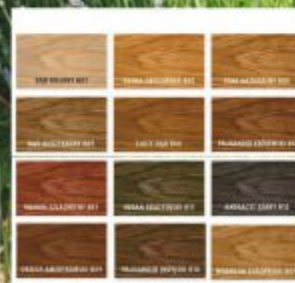

400cm - 4000zł

500cm - 4800zł

Model KOZAK

w kolorze DEBU

BEZPIECZA PRZED

OCHRONA PRZED
PROMIENIAMI UV

OCHRONA PRZED
WILGOCIĄ

OCHRONA PRZED
MROZEM I SNEGIEM

OCHRONA PRZED
BRODZEM I PYŁEM

Online-Shop

Meble-Fachowiec.eu

Model MAŚLAK

w kolorze machoń

Stół i 2 x ŁAWKA
Z OPARCIEM

180cm

tylko